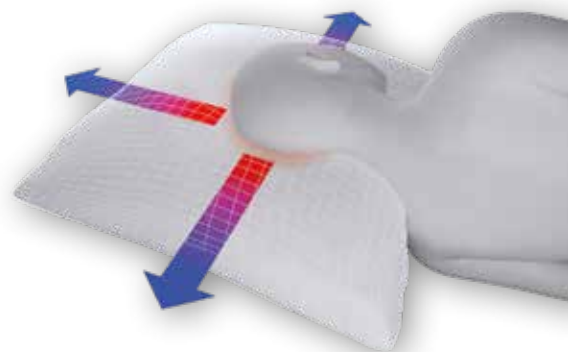

Afmeting	Gewicht	Artikelnr.	Adviesprijs
60 x 70 cm	800 gram	284020	€ 79,95

**Climarelle® Cool Pro** - een speciaal vezel-vlies voor extra sterke koeling. Perfect voor koel en fris slaapcomfort.

- Snelle en sterk koelende werking
- Unieke microvezelstructuur
- Extra koel en direct voelbare werking