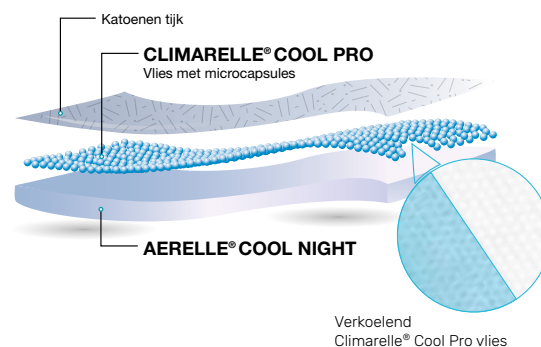

Climarelle® Cool Pro - een speciaal vezel-vlies voor extra sterke koeling. Perfect voor koel en fris slaapcomfort.

- Snelle en sterk koelende werking
- Unieke microvezelstructuur
- Extra koel en direct voelbare werking

Aerelle® Cool Night - Hightech Cooling vezel met geïntegreerde, warmtegeleidende mineralen. Opgebouwde lichaamswarmte wordt effectief en aanhoudend van het hoofd weggeleid. Dit zorgt voor comfortabel slaapcomfort gedurende de hele nacht.

- Vermindert warmteopbouw
- Gebalanceerde temperatuur voor beter inslapen, doorslapen en een frisse start van de dag
- De werking van Aerelle Cool Night is bevestigd door onafhankelijke instituten

Verkoelend Climarelle® Cool Pro vlies