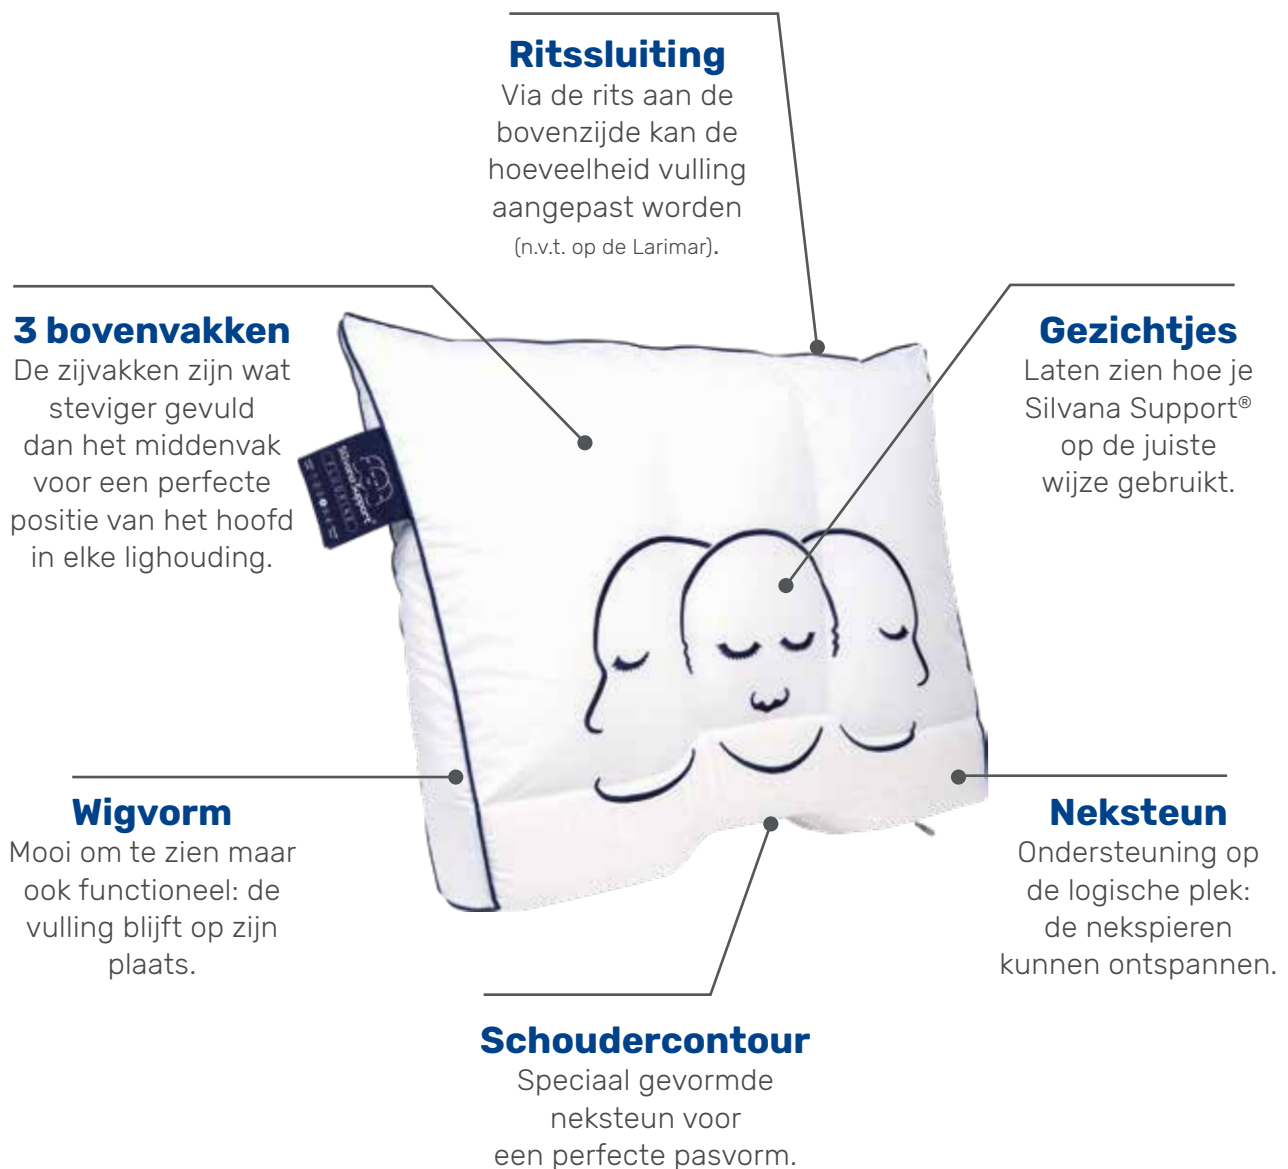

#### **Silvana Royale®**

Dezelfde luxe specificaties als een Silvana Support Royale® hoofdkussen, maar zonder neksteun. Door de verdeling in drie vakken biedt het kussen in elke slaaphouding de juiste ondersteuning.

#### **Silvana Comfort®**

Liever geen neksteunkussen maar wel een goed ondersteunend kussen in de juiste stevigheid voor jou? In onze Comfort serie vind jij het synthetische hoofdkussen passend bij jouw persoonlijke voorkeur.

#### **Silvana Flex®**

Een serie latex hoofdkussens, verkrijgbaar in drie hoogtes en een Zacht en Medium uitvoering.

## Hét neksteunkussen van Nederland!

GRENAT

zacht ① ② ③ ④ ⑤ ⑥ stevig

Voor extreem zachte ondersteuning. Voor gebruik op een uiterst zacht slaapsysteem. Beste alternatief voor wie op de buik slaapt.

<b>Stevigheid</b>	Extra zacht
<b>Model</b>	Wigvorm met schoudercontour
<b>Tijk</b>	100% katoen, soepele kwaliteit, behandeld met Sanitized®, met 2 ritssluitingen
<b>Bovenvakken</b>	Comforel® Soft (art.nr. 581050)
<b>Neksteun</b>	Vita Talalay® latex, kwaliteit extra zacht, met schoudercontour
<b>Verpakking</b>	Per stuk in duurzame RPP draagtas