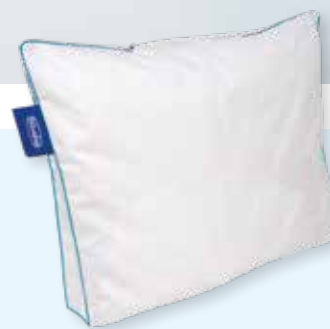

## Start

Een laag en zacht, anti-allergisch hoofdkussen. Geschikt voor kinderen en buikslapers.

<b>Stevigheid</b>	Zacht
<b>Model</b>	Wigvorm
<b>Tijk</b>	100% hoogwaardige katoen met Sanitized® behandeling, voorzien van ritssluiting
<b>Vulling</b>	Comforel® Soft, (art.nr. 581050)
<b>Verpakking</b>	Per stuk in bedrukte draagtas