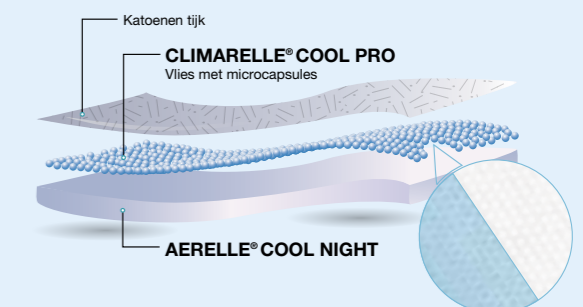

Climarelle® Cool Pro - een speciaal vezel-vlies voor extra sterke koeling. Perfect voor koel en fris slaapcomfort.

- Snelle en sterk koelende werking
- Unieke microvezelstructuur
- Extra koel en direct voelbare werking

Aerelle® Cool Night - Hightech Cooling vezel met geïntegreerde, warmtegeleidende mineralen. Opgebouwde lichaamswarmte wordt effectief en aanhoudend van het hoofd weggeleid. Dit zorgt voor comfortabel slaapcomfort gedurende de hele nacht.

- Vermindert warmteopbouw
- Gebalanceerde temperatuur voor beter inslapen, doorslapen en een frisse start van de dag
- De werking van Aerelle Cool Night is bevestigd door onafhankelijke instituten

Verkoelend Climarelle® Cool Pro vlies