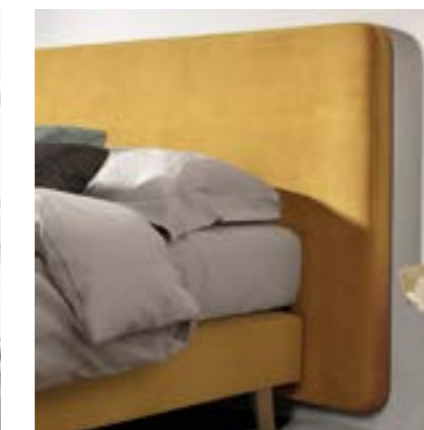

ROMA

Hoogte: 105, 120cm
Dikte: 13cm
Staand hoofdbord
Optie nachtlamp mogelijk

VITELLO DIRECTO

Hoogte: 90, 105, 120cm
Dikte: 4cm
Staand hoofdbord
Optie nachtlamp mogelijk

VITELLO MODERN RONDO

Hoogte: 75, 90cm
Dikte: 4cm
Zwevend hoofdbord
Optie nachtlamp mogelijk

SERIE 2

TORSO

Hoogte: 90, 105, 120cm
Dikte: 16cm
Staand hoofdbord
Optie nachtlamp mogelijk

VENEZIA

Hoogte: 105, 120cm
Dikte: 13cm
Staand hoofdbord

MONDRIAAN DELUXE

Hoogte: 105, 120cm
Dikte: 13cm
Staand hoofdbord

VITELLO CAPITOL

Hoogte: 120cm
Dikte: 5cm
Staand hoofdbord

ECLECTIC UNI

Hoogte: 100cm
Dikte: 6cm
Zwevend hoofdbord
Optie nachtlamp mogelijk

ECLECTIC STRIPE

Hoogte: 100cm
Dikte: 6cm
Zwevend hoofdbord

ECLECTIC POCKET