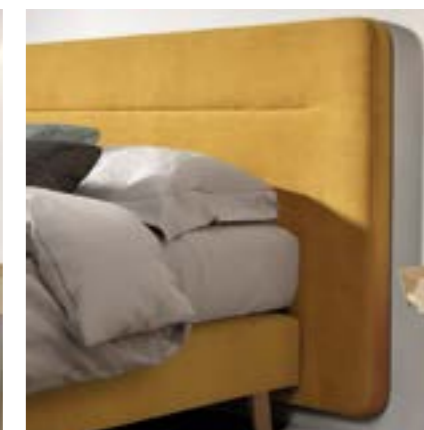

VITELLO CAPITOL

Hoogte: 120cm
Dikte: 5cm
Staand hoofdbord

ECLECTIC UNI

Hoogte: 100cm
Dikte: 6cm
Zwevend hoofdbord
Optie nachtlamp mogelijk

ECLECTIC STRIPE

Hoogte: 100cm
Dikte: 6cm
Zwevend hoofdbord

ECLECTIC POCKET