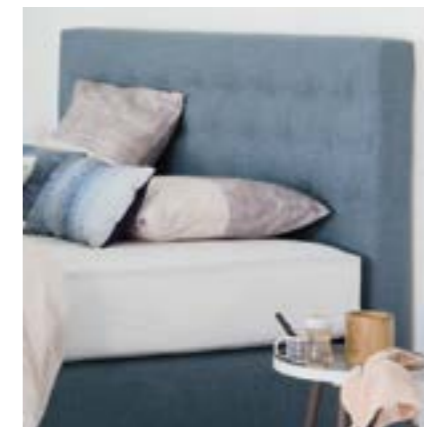

VENEZIA

Hoogte: 105, 120cm
Dikte: 13cm
Staand hoofdbord