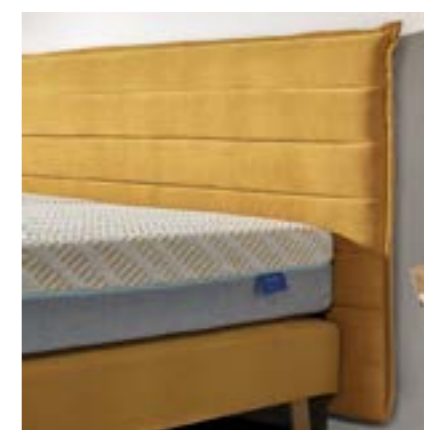

ECLECTIC FASHION

Hoogte: 100cm
Dikte: 6cm
Zwevend hoofdbord