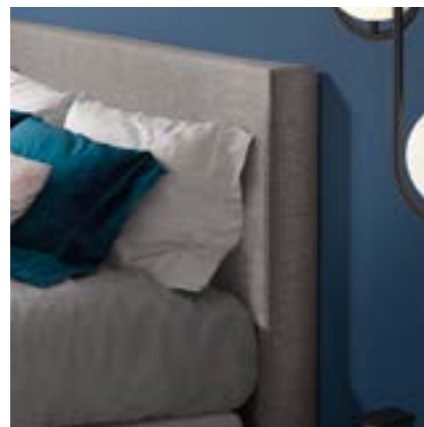

DIRECTO

Hoogte: 90, 105, 120cm
Dikte: 12cm
Staand hoofdbord
Optie nachtlamp mogelijk