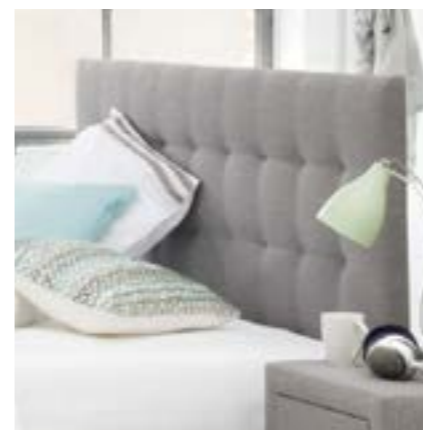

VITELLO CAPITOL

Hoogte: 120cm
Dikte: 5cm
Staand hoofdbord