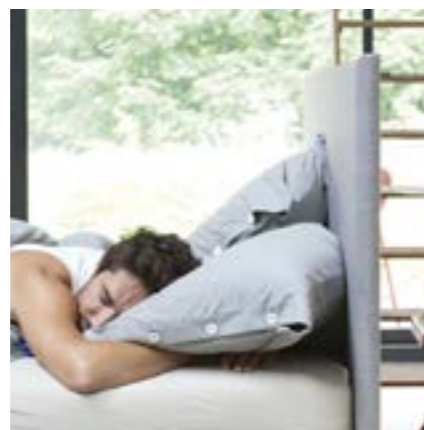

VITELLO DIRECTO

Hoogte: 90, 105, 120cm
Dikte: 4cm
Staand hoofdbord
Optie nachtlamp mogelijk