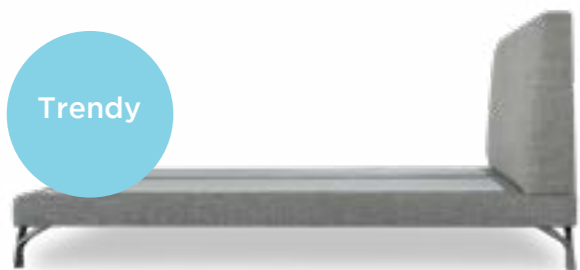

Vaste boxspring met pocketveren, 3D antislipspiegel, 18cm hoog poten excl.

Box 25 Pocket

Vaste boxspring met pocketveren, 3D antislipspiegel, 25cm hoog poten excl.

Box 25 Circular

Vaste boxspring 100% circulair, met pocketveren, 3D antislipspiegel, 25cm hoog poten excl.

Box 28 Anatomic

Vaste boxspring met anatomic pocketveren, 3D antislipspiegel, 28cm hoog poten excl.

Ascot Box 28

Vaste luxe boxspring met pocketveren, 3D antislipspiegel, 28cm hoog poten excl.

Citybox 13

Vaste boxspring met low height pocketveren, 3D antislipspiegel, 13cm hoog poten excl.

Skybox 12

Vaste oversized boxspring (+8cm) met low height pocketveren, 3D antislipspiegel, 12cm hoog poten excl.

Loftbox

Vaste boxspring incl. hoofdbord met low height pocketveren, 3D antislipspiegel, 13cm hoog poten excl.