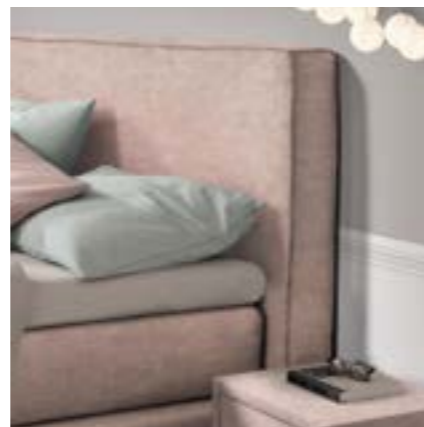

MILANO

Hoogte: 105, 120cm
Dikte: 13cm
Staand hoofdbord
Optie nachtlamp mogelijk