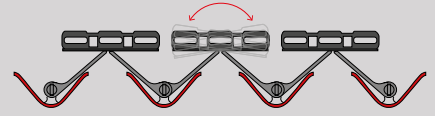

Interactieve Latten.

Houders roteren onafhankelijk van elkaar