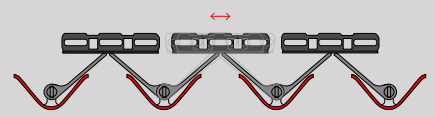

Ook wel goed om weten; FRED. slaagde met glans in een onafhankelijke test voor een gebruik van >10.000 keer. Da 's jarenlang nachtplezier!

Interactieve Latten.

Houders roteren onafhankelijk van elkaar

Druk zorgt voor interactie tussen de houders