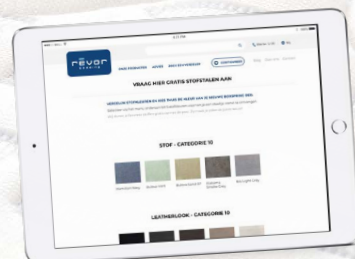

Stofkeuzestress?

Twijfel je nog welk kleurtje het best in jouw interieur past? Ga naar www.revor.be en bestel tot 5 gratis stalen!