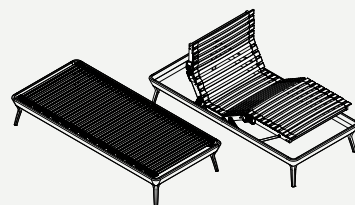

Kies je FRED.

Mono
80/90 x 200/210cm
45 latten

Mono elektrisch

Duo
160/180 x 200/210cm
45 latten

Duo elektrisch

Duo dubbele poten

Pootjes

Frame Kleur:
Zand / Antraciet