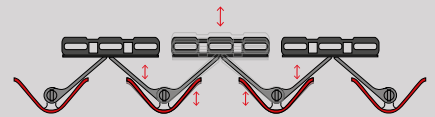

Houders roteren onafhankelijk van elkaar

Druk zorgt voor interactie tussen de houders