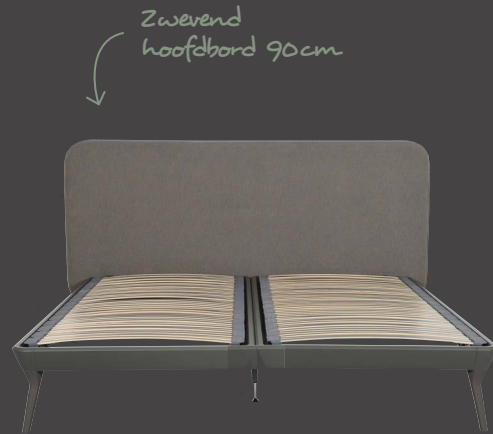

Zwevend
hoofdbord 90cm

Strakke
connector