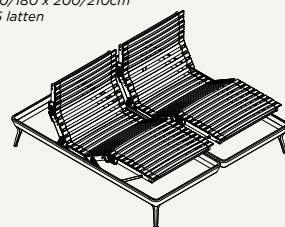

Kies je FRED.

Mono
80/90 x 200/210cm
45 latten

Mono elektrisch

Duo
160/180 x 200/210cm
45 latten

Duo elektrisch

Duo dubbele poten

Pootjes

Frame Kleur:
Zand / Antraciet

Hoofdbord

Verkrijgbaar in een hoogte van 75 of 90 cm.
Kies uit het volledige stoffengamma van Revor.

Vitello Modern Rondo
Mono: 100/110/120
Duo: 180/200/220

Nachttafel

Kies als optie voor de Fred nachttafel en maak hiermee de set nog completer.