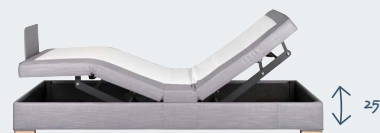

#### Box 25

Hoogte van 25 cm, uitgerust met een pocketveren en een 3D antislip spiegel.  
Breedte: 140, 160 of 180cm ( 2 x 70 / 2 x 80 / 2 x 90 )  
Lengte: 200 of 210cm