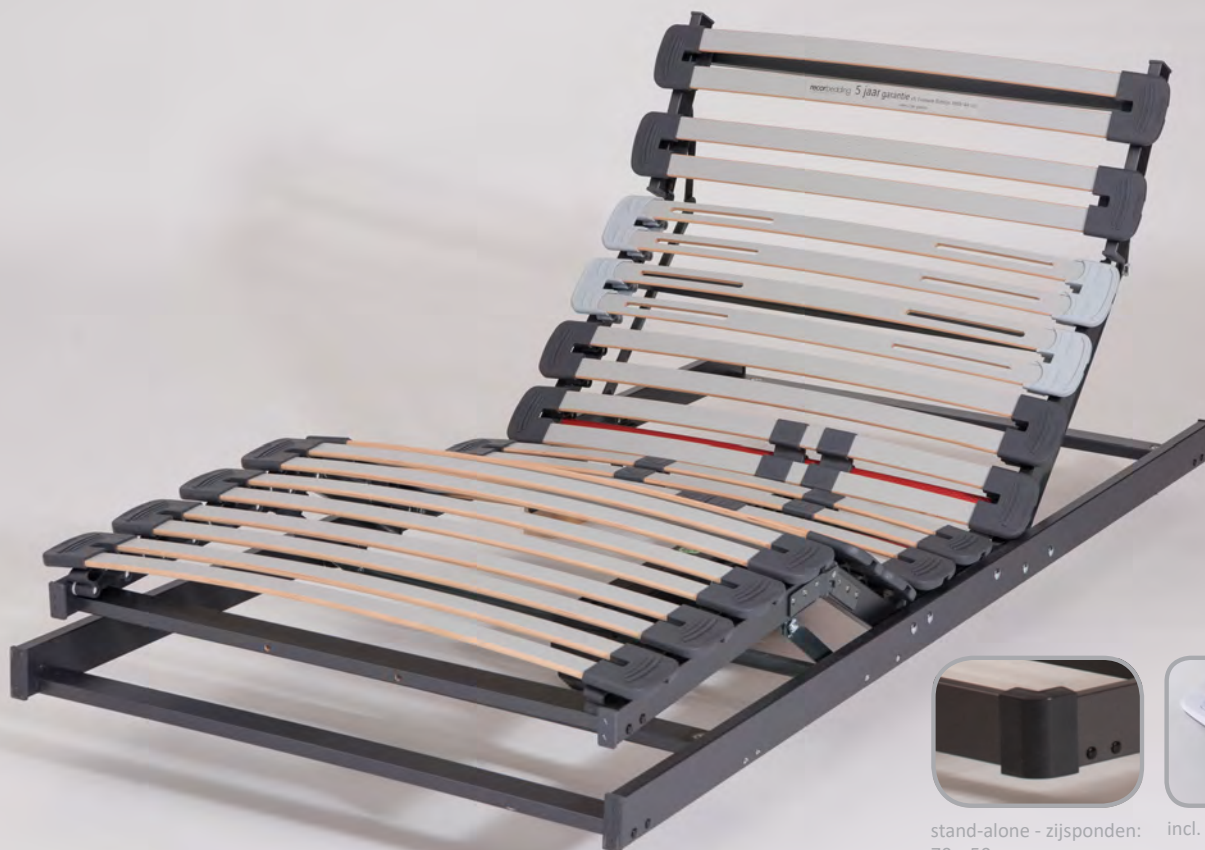

DUPLO		L203-004	
B / L	190 / 200	210	220
70	€ 395	€ 435	€ 475
80	€ 395	€ 435	€ 475
90	€ 395	€ 435	€ 475
100	€ 395	€ 435	€ 475
120	€ 475	€ 521	€ 569
meerprijs tussenmaten: € 158,-			

TÉLÉ		L203-039	
B / L	190 / 200	210	220
70	€ 664	€ 731	€ 796
80	€ 664	€ 731	€ 796
90	€ 664	€ 731	€ 796
100	€ 664	€ 731	€ 796
120	€ 796	€ 876	€ 956
tussenmaten niet mogelijk			

stand-alone - zijsponden:
70 x 50 mm

incl. bluetooth bediening